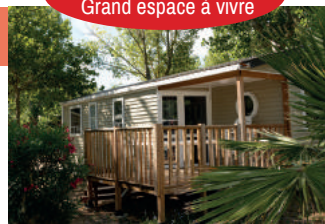

1 chambre avec 1 lit 140 x 190, 2 chambres avec 2 lits 80 x 190, 1 coin repas avec banquette-convertisible, 1 réfrigérateur, 1 cuisinière à gaz, 1 micro-onde, 1 cafetière, 1 salle de bain (lavabo, douche), WC séparés. Terrasse couverte avec salon de jardin. Climatisation.

1 bedroom with 1 bed 140 x 190. 2 bedrooms with 2 beds 80 x 190, 1 dining area with double sofa-bed, 1 refrigerator, 1 gas hob, 1 micro-wave, 1 coffee maker, 1 bathroom (basin, shower), separate toilet. Covered terrace with garden furniture. Air conditioning.

Haute saison (01/07 au 26/08)

Basse saison (29/04 au 01/07 - 26/08 au 02/09)

Prix par SEMAINE / 7 nuits minimum - Price per WEEK / 7 nights minimum

Arrivée (14h-19h) et départ (avant 10h) : Samedi et Dimanche.

Arrival (2 p.m. - 7 p.m.) and departure (before 10 a.m.) : Saturday and Sunday.

Avant le 24/06	24/06 → 08/07	08/07 → 15/07	15/07 → 29/07	29/07 → 19/08	19/08 → 26/08	Après le 26/08
423 €	585 €	799 €	999 €	1131 €	799 €	589 €

Prix par NUIT - Price per NIGHT

Arrivée (14h-18h) - Départ (av. 10h) : tous les jours.

29/04 → 25/06		25/06 → 15/07	
1 ou 2 nuits	Nuit supplé.	1 ou 2 nuits	Nuit supplé.
190 €	60 €	280 €	110 €