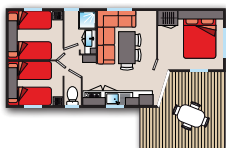

MOBIL-HOME 3 chambres Climatisé

6 Maxi. (bébé inclus)

Env.
35 m²

Ancienneté : de 3 à 5 ans