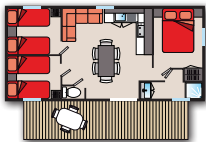

MOBIL-HOME 3 chambres

6 Maxi. (bébé inclus)

Env.
28 m²

Ancienneté : de 3 à 5 ans